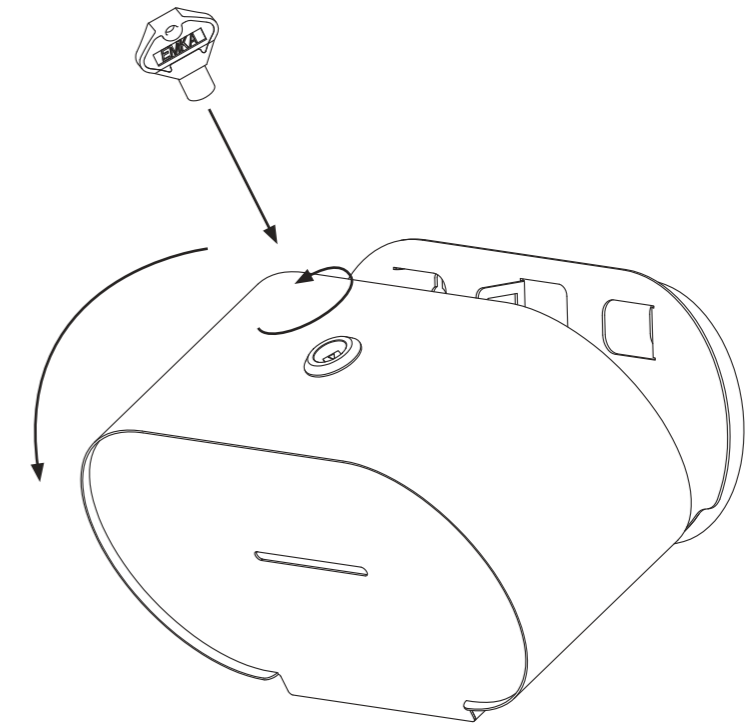

1.

2.

+

PZ 2

3.

4.

5.

Boreskabelon - varenr. 3370/3375/3380 BJÖRK 2R toiletpapirholder
Mounting template - art.no. 3370/3375/3380 BJÖRK 2R toilet roll holder
Bohrschablone - Art.-Nr. 3370/3375/3380 BJÖRK 2R Toilettenpapierhalter
Gabarit - art.no. 3370/3375/3380 Distributeur de papier toilette BJÖRK 2R