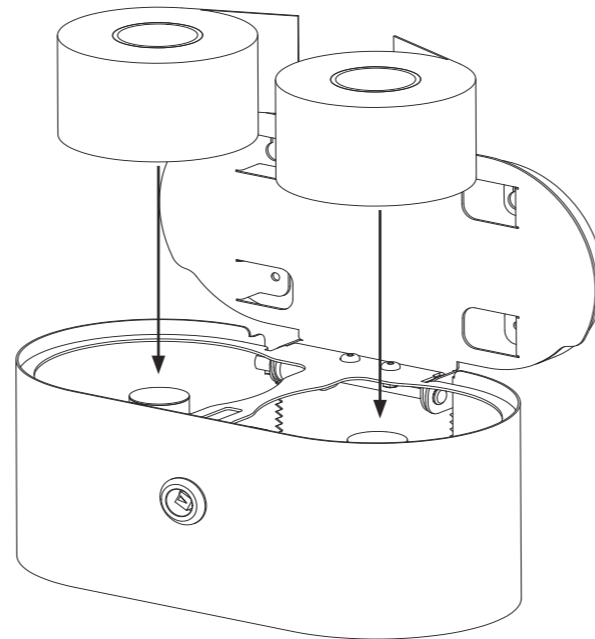

1.

2.

+

PZ 2

3.

4.

5.

Boreskabelon - varenr. 3370/3375/3380 BJÖRK 2R toiletpapirholder
Mounting template - art.no. 3370/3375/3380 BJÖRK 2R toilet roll holder
Bohrschablone - Art.-Nr. 3370/3375/3380 BJÖRK 2R Toilettenpapierhalter
Gabarit - art.no. 3370/3375/3380 Distributeur de papier toilette BJÖRK 2R