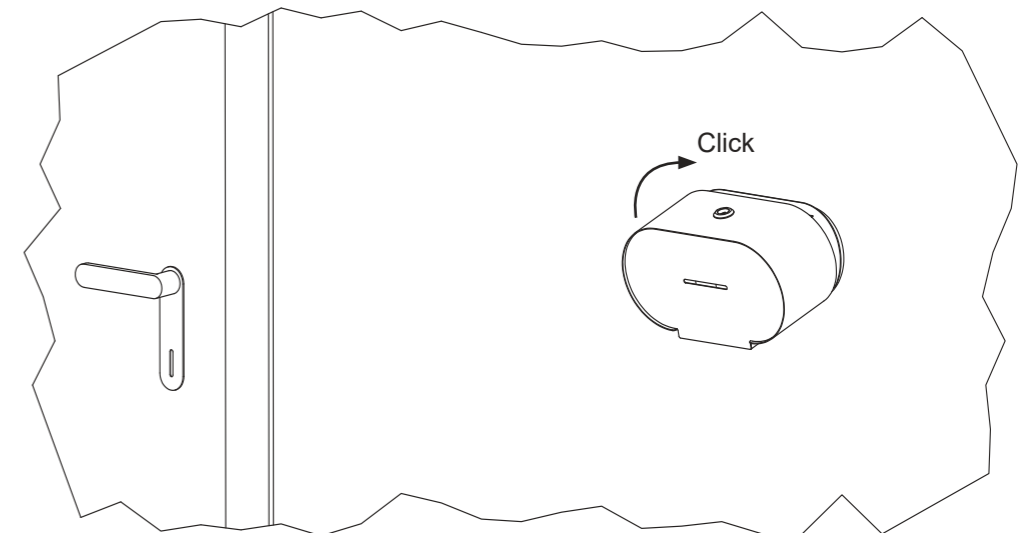

1.

2.

+

PZ 2

3.

4.

5.

Boreskabelon - varenr. 3370/3375/3380 BJÖRK 2R toiletpapirholder
Mounting template - art.no. 3370/3375/3380 BJÖRK 2R toilet roll holder
Bohrschablone - Art.-Nr. 3370/3375/3380 BJÖRK 2R Toilettenpapierhalter
Gabarit - art.no. 3370/3375/3380 Distributeur de papier toilette BJÖRK 2R