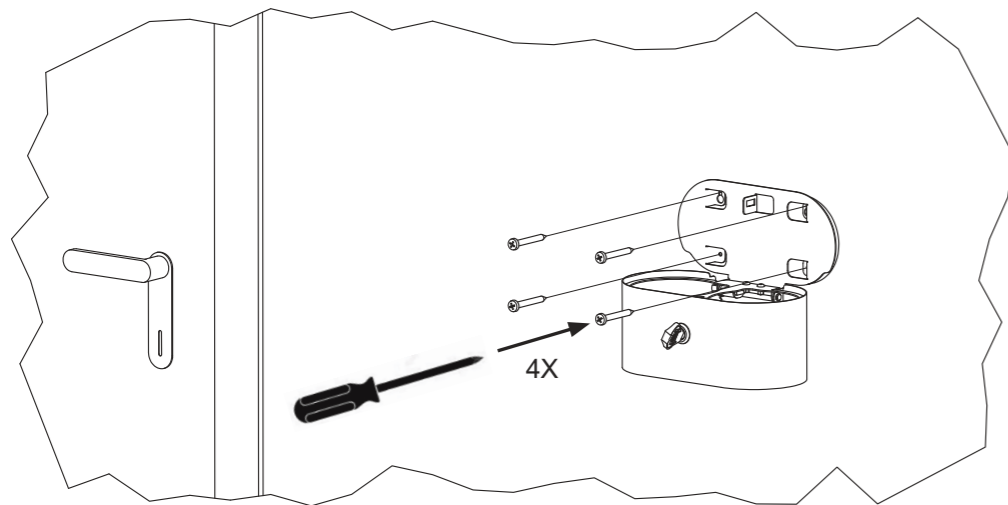

1.

2.

+

PZ 2

3.

4.

5.

Boreskabelon - varenr. 3370/3375/3380 BJÖRK 2R toiletpapirholder
Mounting template - art.no. 3370/3375/3380 BJÖRK 2R toilet roll holder
Bohrschablone - Art.-Nr. 3370/3375/3380 BJÖRK 2R Toilettenpapierhalter
Gabarit - art.no. 3370/3375/3380 Distributeur de papier toilette BJÖRK 2R