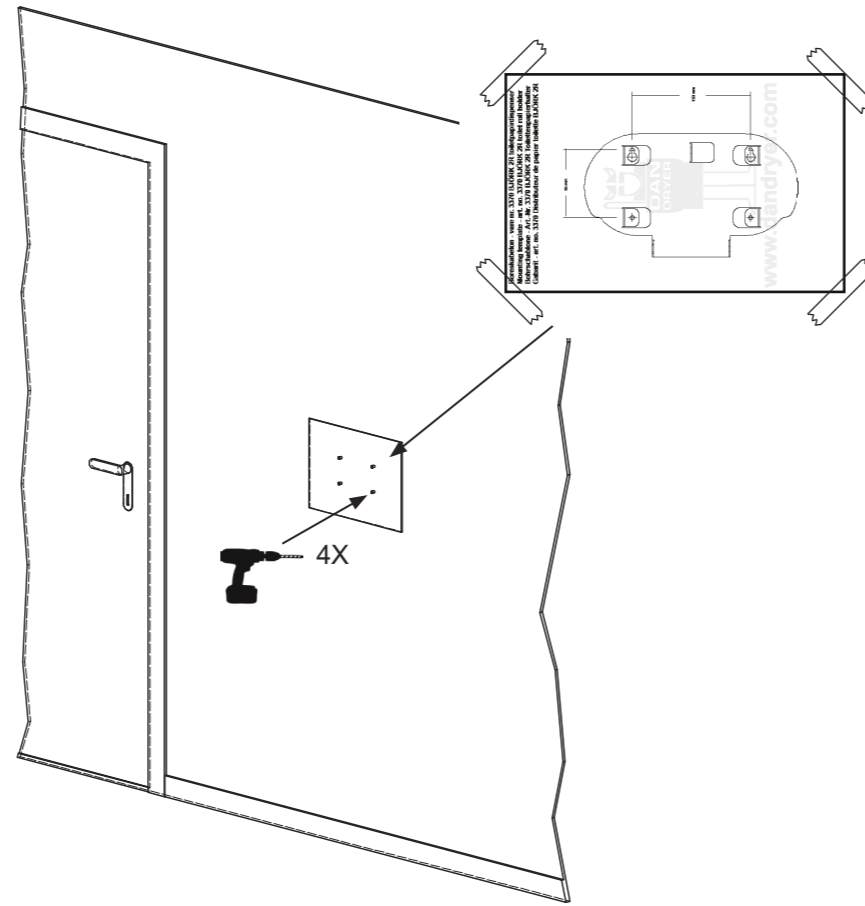

1.

2.

+

PZ 2

3.

4.

5.

Boreskabelon - varenr. 3370/3375/3380 BJÖRK 2R toiletpapirholder
Mounting template - art.no. 3370/3375/3380 BJÖRK 2R toilet roll holder
Bohrschablone - Art.-Nr. 3370/3375/3380 BJÖRK 2R Toilettenpapierhalter
Gabarit - art.no. 3370/3375/3380 Distributeur de papier toilette BJÖRK 2R